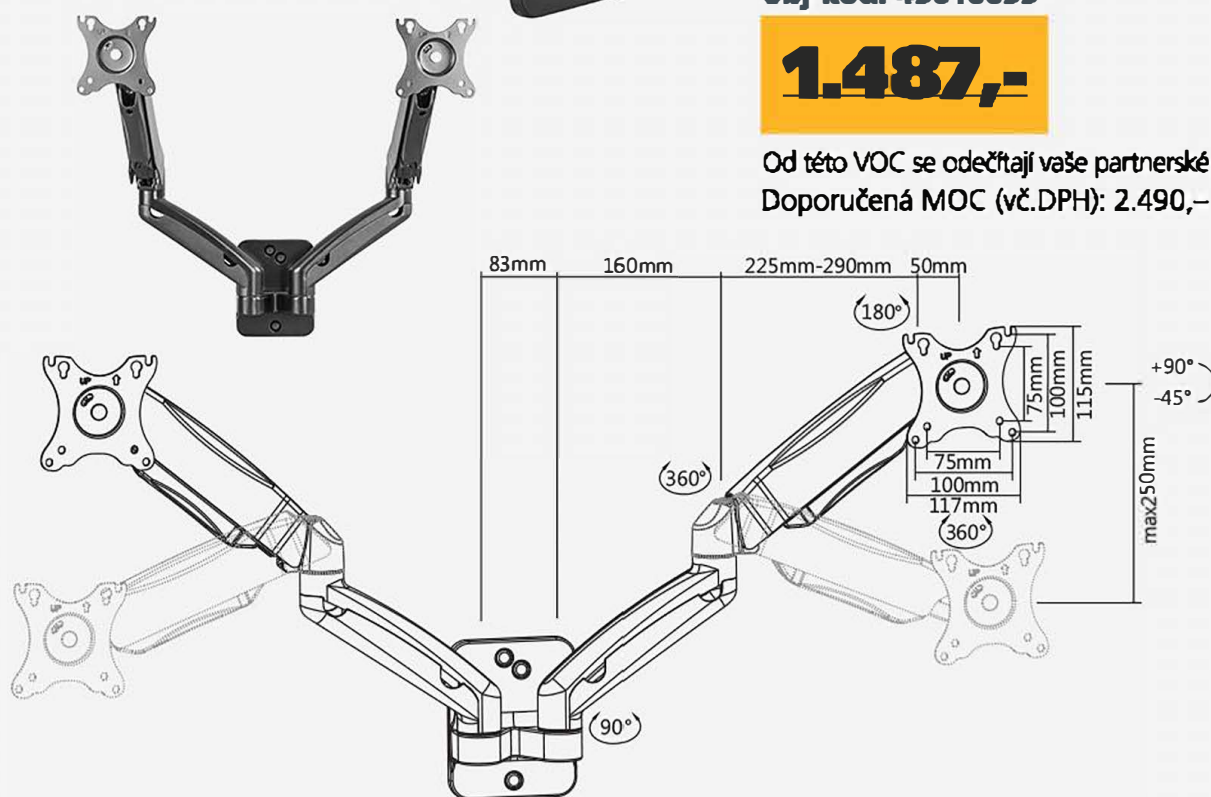

Pro jakýkoliv dotaz můžete kontaktovat svého obchodního zástupce, nebo se obraťte na Key account managera pro tyto produkty p. Michala Haisla. Mail: michal.haisl@fastcr.cz, tel: 734 416 637